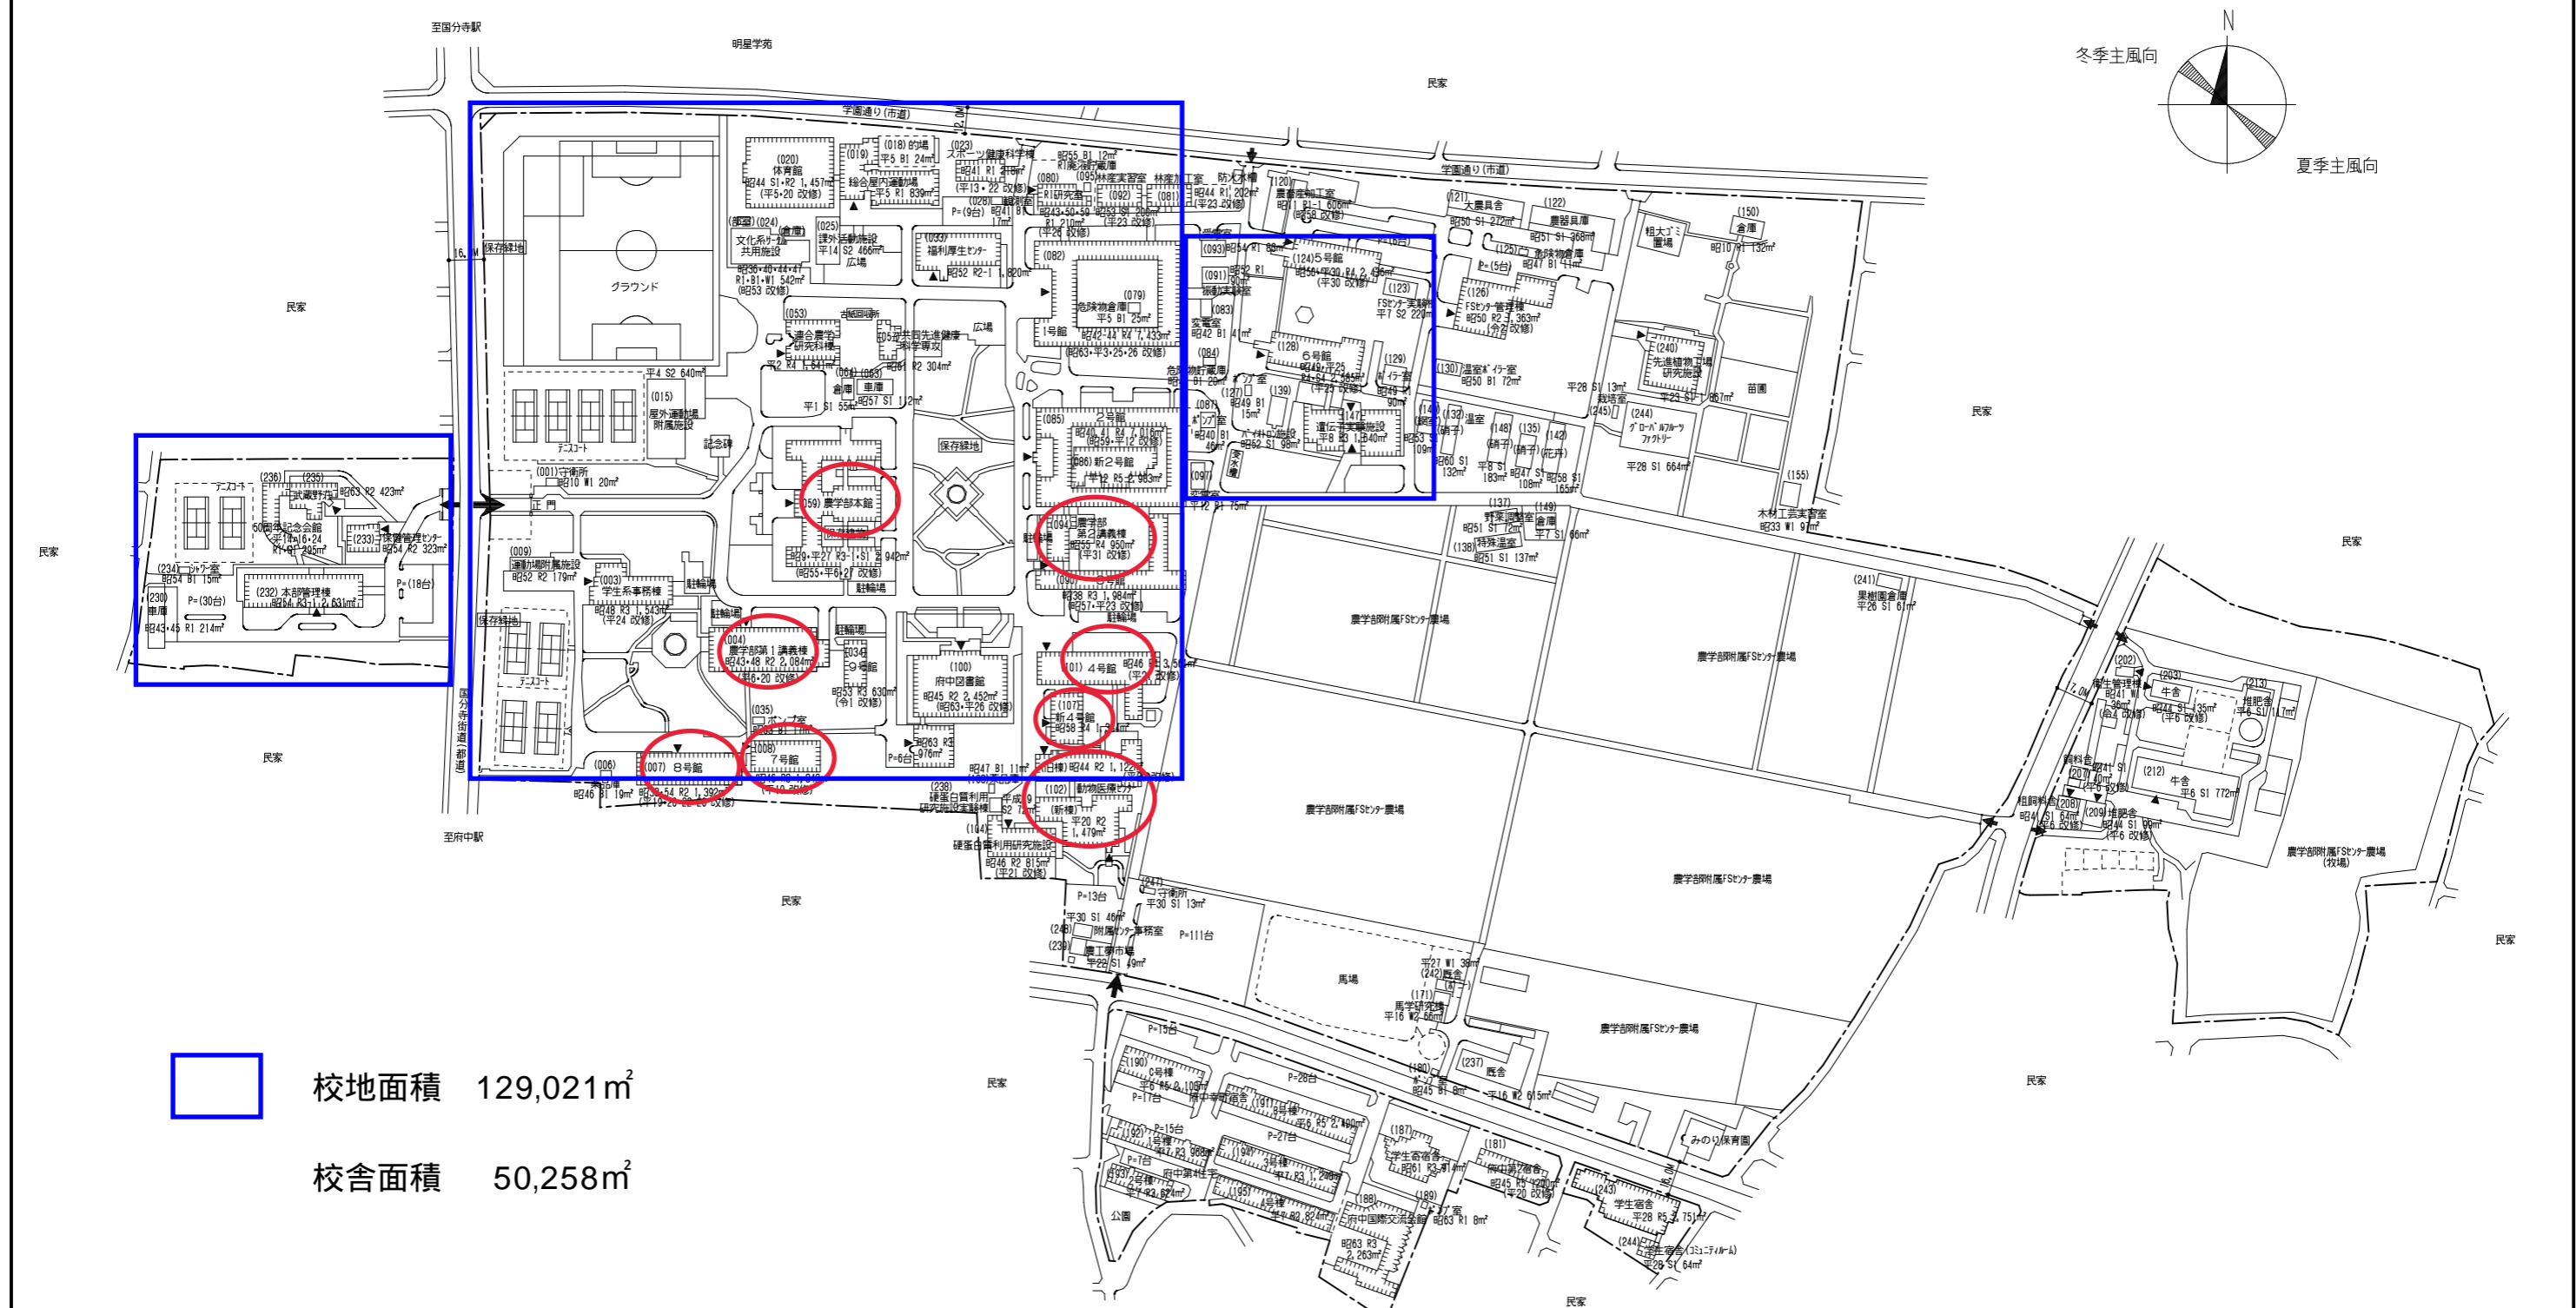

① 都道府県における位置関係の図面

移動時間
約3時間30分

東京農工大学

② 最寄駅からの距離や交通機関がわかる図面

【広域地図】

- ① JR 中央線 国分寺駅からバスで約 10 分
- ② JR 武蔵野線 北府中駅から徒歩で約 12 分
- ③ 京王線 府中駅からバスで約 7 分

配 置 図

校舎、運動場等の配置図

校地面積 129,021m²
 校舎面積 50,258m²

縮尺 S=1/3000

敷地面積	建築面積	延べ面積	建ぺい率	容積率	全学生数	学部等名	団地番号	団地名	所在地	学校番号	学校名	作成年度
299,319m ²	37,220m ²	85,487m ²	12.4%	28.6%	2,082人	農学部	002	府中幸町	東京都府中市幸町3-5-8	212	東京農工大学	2023

岩手大学

(2) 最寄り駅からの距離、交通機関及び所要時間がわかる図面

●盛岡駅から岩手大学まで

-  **バス**
 - 人文社会科学部 教育学部 農学部
 - 盛岡駅前東口バスターミナル11番乗り場より、「岩手県交通バス 駅上田線 松園バスターミナル行き」または「岩手県交通バス 駅桜台団地線 桜台団地行き」乗車、「岩手大学前」下車(所要時間約10分)、徒歩1分
 - 理工学部
 - 盛岡駅前東口バスターミナル11番乗り場より、「岩手県交通バス 駅上田線 松園バスターミナル行き」乗車、「上田四丁目」下車(所要時間約10分)、徒歩3分または「岩手県交通バス 駅桜台団地線 桜台団地行き」乗車、「理工学部東口」下車(所要時間約10分)、徒歩2分
-  **タクシー** | 盛岡駅から約2km 約10分
-  **徒歩** | 盛岡駅から約2km 約25分